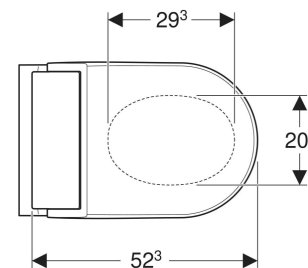

Elemento completo Geberit AquaClean Tuma Comfort vaso a pavimento, a filo parete

Figura di esempio

PROPRIETÀ

- Riscaldamento dell'acqua tramite riscaldatore istantaneo elettrico
- Lavaggio intimo con tecnologia di lavaggio WhirlSpray
- Erogatore Lady in posizione di riposo protetta separata
- Riscaldatore istantaneo elettrico disattivabile
- Intensità del getto regolabile su cinque livelli
- Astina dell'erogatore regolabile su cinque livelli
- Getto oscillante (movimento automatico avanti e indietro dell'astina dell'erogatore) regolabile
- Pulizia automatica dell'erogatore prima e dopo l'uso con acqua fresca
- Programma di decalcificazione
- Vaso senza bordo di risciacquo con tecnologia di risciacquo Rimfree
- Vaso a cacciata con smalto speciale KeraTect
- Rilevatore di presenza
- Aspiratore dei cattivi odori con filtro a nido d'ape attivabile
- Aspirazione dei cattivi odori con funzionamento temporizzato
- Asciugatore attivabile
- Tavoletta del vaso con riscaldamento rapido
- Tavoletta del vaso e coperchio del vaso con chiusura ammortizzata
- Coperchio del vaso con apertura ammortizzata
- Funzioni e regolazioni tramite il telecomando
- Tre profili utente programmabili

- Allacciamento idrico nascosto sul lato sinistro dietro al vaso
- Collegamento alla rete elettrica con cavo con guaina flessibile a tre fili, nascosto sul lato destro dietro al vaso
- Possibilità di allacciamenti allo scarico a pavimento di 6–28 cm a partire dalla parete in combinazione con moduli sanitari Geberit Monolith per WC a pavimento
- Omologazione secondo (DIN) EN 1717/(DIN) EN 13077
- Compatibile con la Geberit Home App
- Temperatura dell'acqua della doccia regolabile con la Geberit Home App
- Temperatura dell'asciugatore regolabile con la Geberit Home App
- Combinabile con modulo sanitario per vaso a pavimento Geberit Monolith