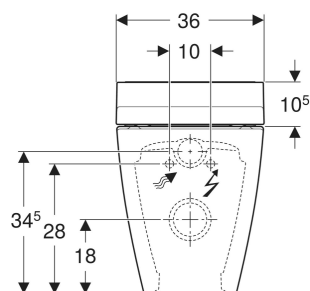

Elemento completo Geberit AquaClean Tuma Comfort vaso a pavimento, a filo parete

Figura di esempio

PROPRIETÀ

- Riscaldamento dell'acqua tramite riscaldatore istantaneo elettrico
- Lavaggio intimo con tecnologia di lavaggio WhirlSpray
- Erogatore Lady in posizione di riposo protetta separata
- Riscaldatore istantaneo elettrico disattivabile
- Intensità del getto regolabile su cinque livelli
- Astina dell'erogatore regolabile su cinque livelli
- Getto oscillante (movimento automatico avanti e indietro dell'astina dell'erogatore) regolabile
- Pulizia automatica dell'erogatore prima e dopo l'uso con acqua fresca
- Programma di decalcificazione
- Vaso senza bordo di risciacquo con tecnologia di risciacquo Rimfree
- Vaso a cacciata con smalto speciale KeraTect
- Rilevatore di presenza
- Aspiratore dei cattivi odori con filtro a nido d'ape attivabile
- Aspirazione dei cattivi odori con funzionamento temporizzato
- Asciugatore attivabile
- Tavoletta del vaso con riscaldamento rapido
- Tavoletta del vaso e coperchio del vaso con chiusura ammortizzata
- Coperchio del vaso con apertura ammortizzata
- Funzioni e regolazioni tramite il telecomando
- Tre profili utente programmabili

- Allacciamento idrico nascosto sul lato sinistro dietro al vaso
- Collegamento alla rete elettrica con cavo con guaina flessibile a tre fili, nascosto sul lato destro dietro al vaso
- Possibilità di allacciamenti allo scarico a pavimento di 6–28 cm a partire dalla parete in combinazione con moduli sanitari Geberit Monolith per WC a pavimento
- Omologazione secondo (DIN) EN 1717/(DIN) EN 13077
- Compatibile con la Geberit Home App
- Temperatura dell'acqua della doccia regolabile con la Geberit Home App
- Temperatura dell'asciugatore regolabile con la Geberit Home App
- Combinabile con modulo sanitario per vaso a pavimento Geberit Monolith