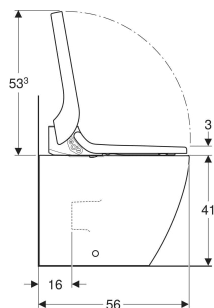

Elemento completo Geberit AquaClean Tuma Comfort vaso a pavimento, a filo parete

Figura di esempio

PROPRIETÀ

- Riscaldamento dell'acqua tramite riscaldatore istantaneo elettrico
- Lavaggio intimo con tecnologia di lavaggio WhirlSpray
- Erogatore Lady in posizione di riposo protetta separata
- Riscaldatore istantaneo elettrico disattivabile
- Intensità del getto regolabile su cinque livelli
- Astina dell'erogatore regolabile su cinque livelli
- Getto oscillante (movimento automatico avanti e indietro dell'astina dell'erogatore) regolabile
- Pulizia automatica dell'erogatore prima e dopo l'uso con acqua fresca
- Programma di decalcificazione
- Vaso senza bordo di risciacquo con tecnologia di risciacquo Rimfree
- Vaso a cacciata con smalto speciale KeraTect
- Rilevatore di presenza
- Aspiratore dei cattivi odori con filtro a nido d'ape attivabile
- Aspirazione dei cattivi odori con funzionamento temporizzato
- Asciugatore attivabile
- Tavoletta del vaso con riscaldamento rapido
- Tavoletta del vaso e coperchio del vaso con chiusura ammortizzata
- Coperchio del vaso con apertura ammortizzata
- Funzioni e regolazioni tramite il telecomando
- Tre profili utente programmabili

- Allacciamento idrico nascosto sul lato sinistro dietro al vaso
- Collegamento alla rete elettrica con cavo con guaina flessibile a tre fili, nascosto sul lato destro dietro al vaso
- Possibilità di allacciamenti allo scarico a pavimento di 6–28 cm a partire dalla parete in combinazione con moduli sanitari Geberit Monolith per WC a pavimento
- Omologazione secondo (DIN) EN 1717/(DIN) EN 13077
- Compatibile con la Geberit Home App
- Temperatura dell'acqua della doccia regolabile con la Geberit Home App
- Temperatura dell'asciugatore regolabile con la Geberit Home App
- Combinabile con modulo sanitario per vaso a pavimento Geberit Monolith